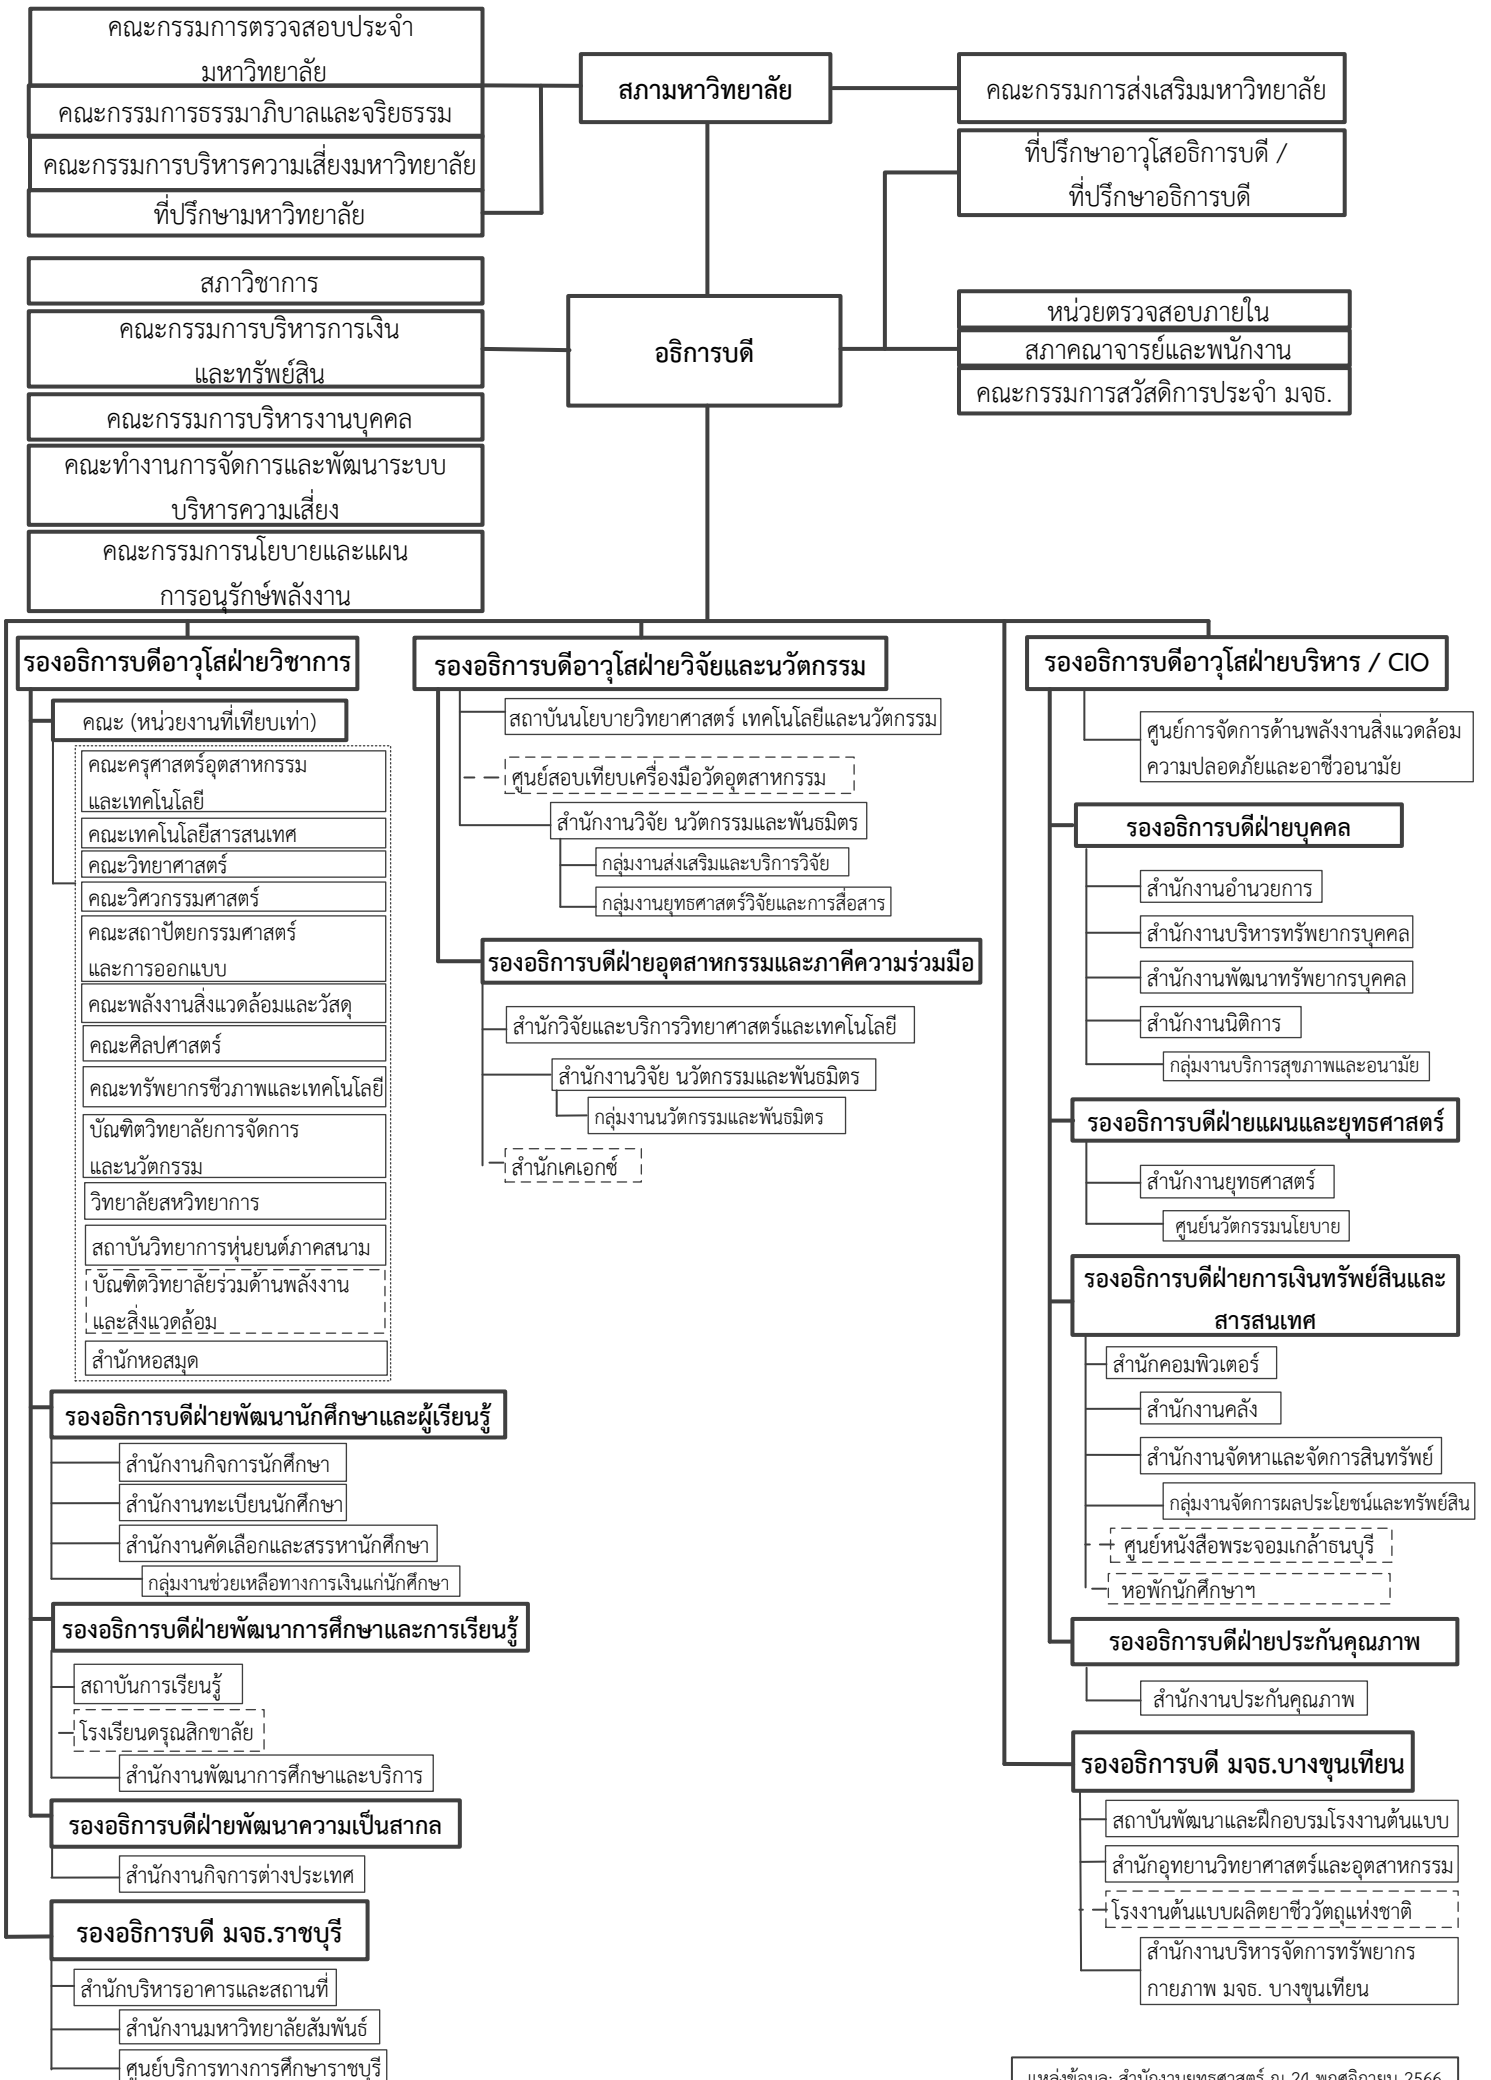

โครงสร้างการบริหารงาน มหาวิทยาลัยเทคโนโลยีพระจอมเกล้าธนบุรี

[หมายถึง หน่วยงานในกำกับ]